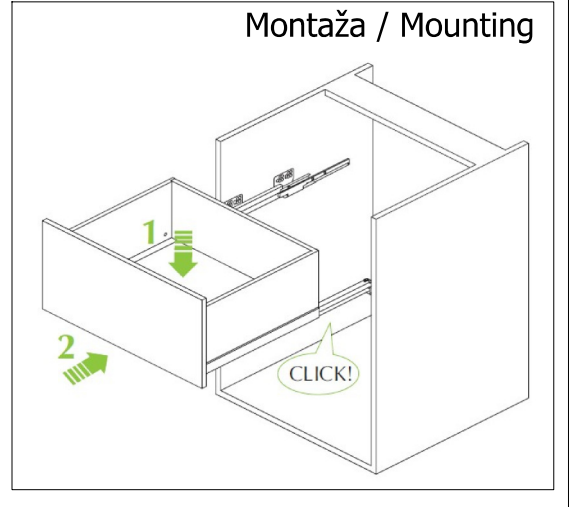

Tip: MALAYA - M 1301

- SI** Montažno navodilo
- HR** Upute za montažu
- BIH** Upute za montažu
- SRB** Uputstva za montažu
- BIH** Uputstva za montažu
- CG** Uputstva za montažu
- MK** Инструкции за монтажа
- HU** Szerelési utasítás
- GB** Assembly instructions
- DE** Einbauleitungen
- RU** Инструкция по монтажу
- FR** Instruction d'assemblage

Kolpa-san
by KOLPA

1x Ø6x70 Ø10	2x Ø8x50 4x 5x50 1 par MEA	8x	3x D3	3x
1x 6.3x13 3.5x16	2x 6.3x13 1x 3.5x16	1x PUSH	2x Z VZMETJO, SA OPRUGOM, WITH SPRING, EGY RUGÓVAL, MIT FRÜHLING, ПРУЖИНОЙ	1x BREZ VZMETJO, BEZ OPRUGE, WITHOUT SPRING, RUGÓ NÉLKÜL, OHNE FRÜHLING, БЕЗ ВЕСНЫ