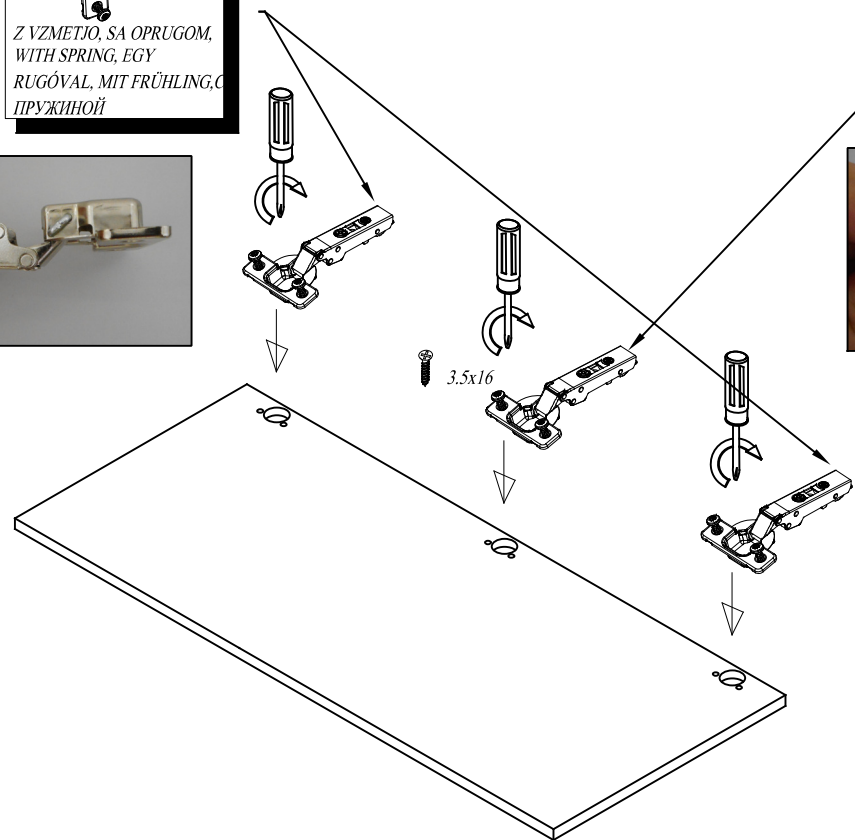

Tip: MALAYA - M 1301

- SI** Montažno navodilo
- HR** Upute za montažu
- BIH** Upute za montažu
- SRB** Uputstva za montažu
- BIH** Uputstva za montažu
- CG** Uputstva za montažu
- MK** Инструкции за монтажа
- HU** Szerelési utasítás
- GB** Assembly instructions
- DE** Einbauleitungen
- RU** Инструкция по монтажу
- FR** Instruction d'assemblage

Kolpa-san
by KOLPA

1x Ø6x70 Ø10	2x Ø8x50 4x 5x50 1 par MEA	8x	3x D3	3x
1x 6.3x13 3.5x16	2x 6.3x13 1x 3.5x16	1x PUSH	2x Z VZMETJO, SA OPRUGOM, WITH SPRING, EGY RUGÓVAL, MIT FRÜHLING, ПРУЖИНОЙ	1x BREZ VZMETJO, BEZ OPRUGE, WITHOUT SPRING, RUGÓ NÉLKÜL, OHNE FRÜHLING, БЕЗ ВЕСНЫ

2

2x

Z VZMETJO, SA OPRUGOM,
WITH SPRING, EGY
RUGÓVAL, MIT FRÜHLING,
ПРУЖИНОЙ

1x

BREZ VZMETJO, BEZ OPRUGE,
WITHOUT SPRING, RUGÓ
NÉLKÜL, OHNE FRÜHLING, БЕЗ
ВЕСНЫ

3

1x

2x

PUSH

Odstranitev fronte / Removing of the front

Nastavitve / Adjustment

Nastavitev TIP ON
The adjustment for TIP ON