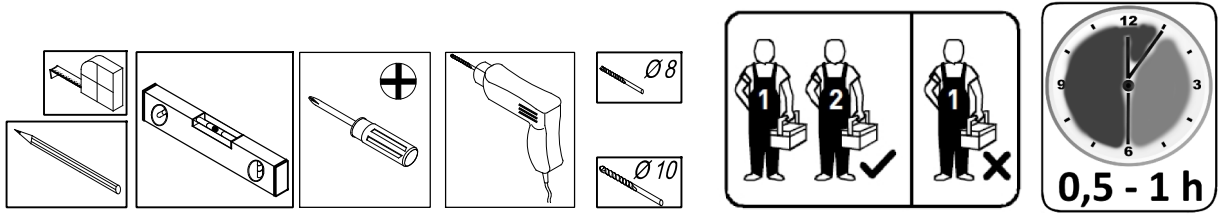

Tip: MALAYA - M 1301

- SI** Montažno navodilo
- HR** Upute za montažu
- BIH** Upute za montažu
- SRB** Uputstva za montažu
- BIH** Uputstva za montažu
- CG** Uputstva za montažu
- MK** Инструкции за монтажа
- HU** Szerelési utasítás
- GB** Assembly instructions
- DE** Einbauleitungen
- RU** Инструкция по монтажу
- FR** Instruction d'assemblage

Kolpa-san
by KOLPA

1x Ø6x70 Ø10	2x Ø8x50 4x 5x50 1 par MEA	8x	3x D3	3x
1x 6.3x13 3.5x16	2x 6.3x13 1x 3.5x16	1x PUSH	2x Z VZMETJO, SA OPRUGOM, WITH SPRING, EGY RUGÓVAL, MIT FRÜHLING, ПРУЖИНОЙ	1x BREZ VZMETJO, BEZ OPRUGE, WITHOUT SPRING, RUGÓ NÉLKÜL, OHNE FRÜHLING, БЕЗ ВЕСНЫ